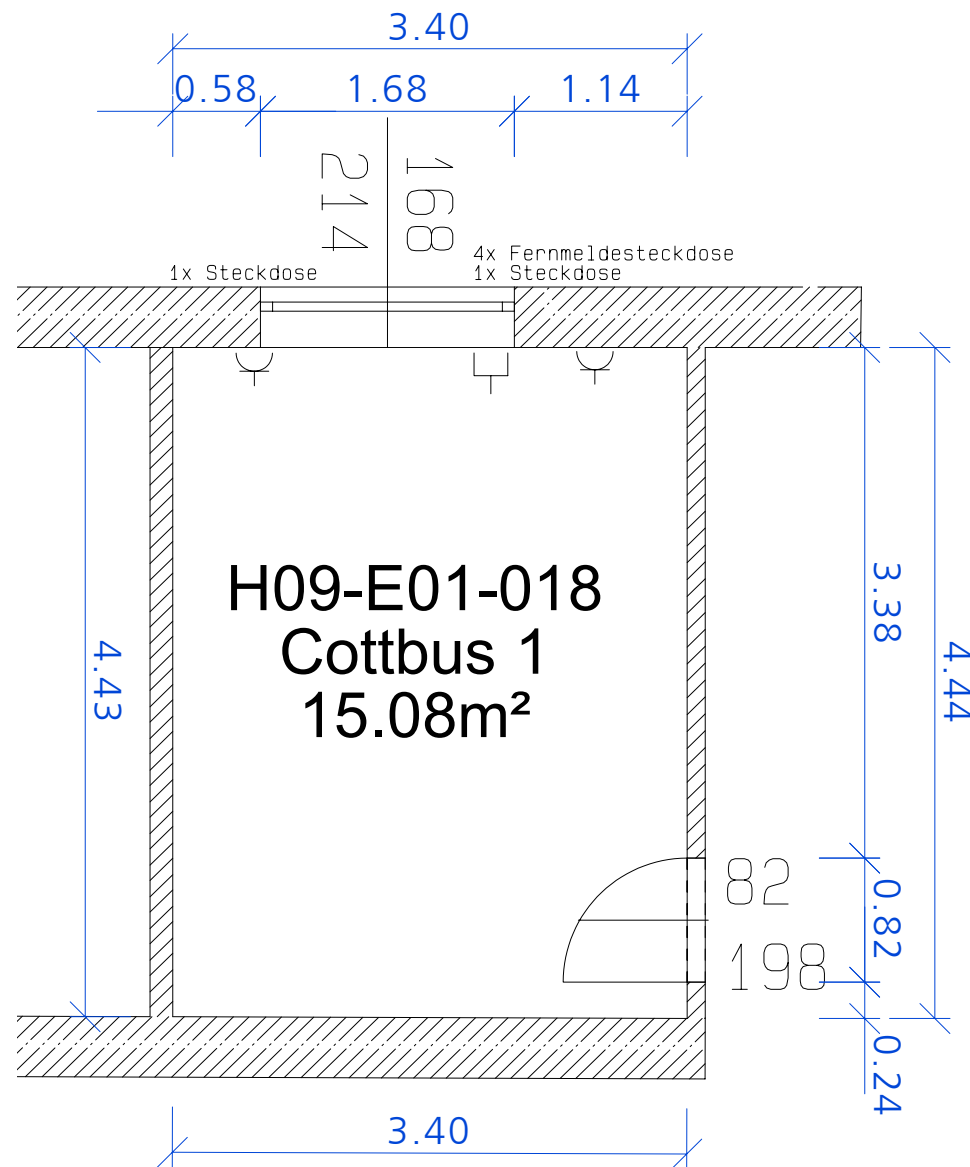

Mietraum 09.01 018 - Cottbus 1

Standort	Foyer Halle 9
Abmaße	4.44m x 3.40m
Fläche	15.08 m ²
Raumhöhe	UK Decke 3.56m
	UK Lampen 3.45m
Wände	gestrichene Betonwände
Decke	abgehangene Rigipsdecke
Boden	Fliesen
Tageslicht	ja

Nebenträume / Side rooms